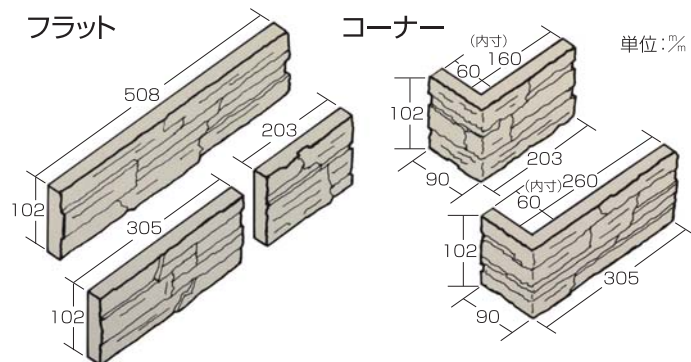

サウスウェスト ブレンド プロフィット レッジストーン

シェル プロフィット レッジストーン

フラットとコーナーの形状

ストーンの天地は102%ですが、横はフラットで下の3サイズ、コーナーで下の2サイズがあります。テクスチャはいろいろです。

厚み 20~35%
外寸法はおおよそです。

目地なしでの施工ですが、ストーンとストーンの間には充分にモルタルがまわるように、しっかりと下地に押しつけ、施工後にストーンの間から下地が見えることのないように施工して下さい。

	設計価格(税別)	販売単位	重量/カートン
フラット	29,900円/カートン	パレット(16カートン)	42.2Kg
	1.02㎡/カートン(29,310円/㎡)		
コーナー	31,500円/カートン	パレット(16カートン)	34.9Kg
	2.4㎡/カートン(13,130円/㎡)		

・パレット単位の販売です。
・運賃は含まれておりません。