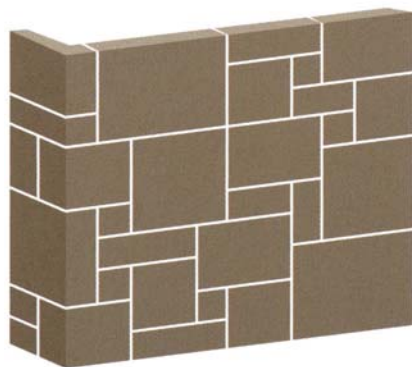

フォスル リーフ コーラル ストーン

Coral Stone

コーラル ストーン 受注輸入品

フォスル リーフ コーラル ストーン

ランダム アシュラー

リピート パターン

上のイラストは貼り方パターンのサンプルで、カートンに入っているピースの説明ではありません。(0.93m²=カートン)

フォスル リーフ コーラル ストーン

ストーンサイズ(%)

フラット : 102×102、102×204、102×305
204×204、204×305、305×305
305×406

コーナー : (102+204)×102
(102+204)×204
(102+204)×305

厚み : 約28%

! 目地の色をストーンの色に合わせていただくと美しい仕上がりとなります。

	設計価格(税別)	販売単位	重量/カートン
フラット	26,600円/カートン	パレット (16カートン)	58.9Kg
	0.93m ² /カートン(28,600円/m ²)		
コーナー	36,500円/カートン	パレット (16カートン)	53.1Kg
	3m/カートン(12,170円/m)		