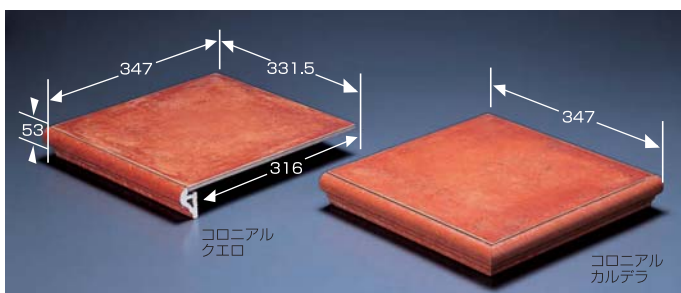

データ	曲げ強さ ISO 10545-4	モース硬度 EN-101	耐摩耗性 ISO 10545-7	凍害 ISO 10545-12	すべり値 DIN51130-R
コロニアル	OK	8	重歩行OK	OK	R-12
コロニアル・スムーズ	OK	7	重歩行OK	OK	—
エスコリアル	OK	6	重歩行OK	OK	R-12
エスコリアル・スムーズ	OK	6	重歩行OK	OK	—
テカ	OK	8	重歩行OK	OK	R-12
タイガー	OK	8	重歩行OK	OK	—
スレート	OK	7	重歩行OK	OK	—

●磁器質床タイル **施種**

コーナー・コーナーエンド(接着加工品)

コロニアルに用意してあります。

⚠ コーナーは凍結の恐れのある場所では使用しないで下さい。

世界の建材 もっと身近に。

www.yamaso-st.co.jp

- ●記載されている設計価格は商品代のみで、工事費・運賃・消費税は含まれていません。
- ●カタログの掲載写真は実物に忠実に色合いの再現を心がけていますが、印刷の都合上で多少異なる場合もあります。ご注文の際にはサンプルで商品の色合いをご確認ください。

日本総発売元

YAMASO 山宗株式会社

本社 〒479-0833 愛知県常滑市北条1-164
TEL0569-34-6136(代) FAX0569-34-6123

e-mail sales@yamaso.com