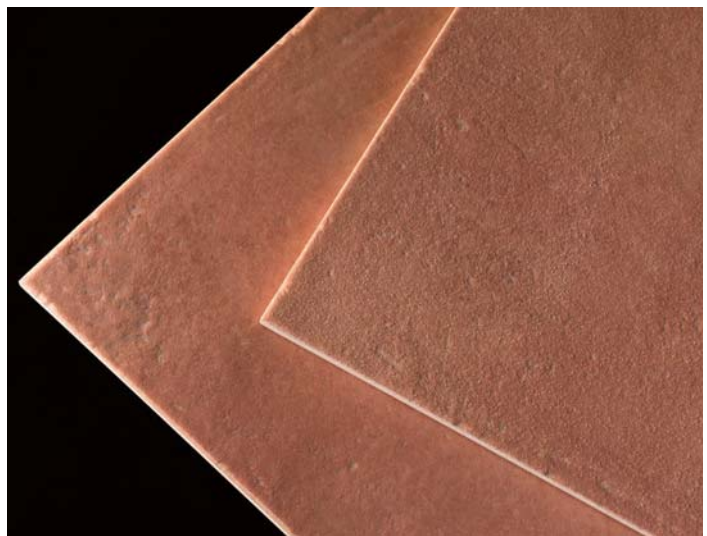

コーナー

コーナーエンド

設計価格	3,600円/ケ	6,400円/ケ
サイズ	331.5角+タレ	331.5角+タレ

・詳しくはP.16をご覧ください。

※コロニアルの販売は終了いたしました。

内 リステロ コロニアル クエロ・スムーズ
165×331.5^m
480円/枚

タコ デコ コロニアル
140×140^m
1,000円/枚

セネファ デコ コロニアル
140×331.5^m
1,880円/枚

タコ ベルデ
80×80^m
660円/枚

タコ ブルー
80×80^m
660円/枚

限定在庫品

- 輸入品につき在庫と納期をご確認下さい。
予告なしに仕様の変更や生産中止となる場合があります。
- 高温焼成のため寸法に多少の誤差がある場合があります。

外	←×	↓◎	↑×	↔×	↕◎	✱
内	←○	↓◎	↑×	↔×	↕×	✱
	屋内壁	屋内床	浴室床	屋外壁	屋外床	耐凍害

	入数/カートン	m ² /カートン	Kg/カートン
リステロ コロニアル クエロ	10	3.31	10
タコ デコ コロニアル	36	5.04	12.24
セネファ デコ コロニアル	16	5.30	13.12
コーナー	6	1.99	16.30
コーナー エンド	2	0.66	6.30

滑りません。

外 アンチスリップ タイプ

BODY GLAZED PORCELAIN TILE

COLONIAL コロニアル

331.5×331.5_{mm} (9_{mm}厚)

コロニアル クエロ / タコ ベルデ

滑りません。

外 アンチスリップ タイプ

コロニアル カルデラ / タコ & セネファ デコ コロニアル

331.5×331.5mm (9mm厚)

内| エスコリアル クエロ・スムーズ
331.5×331.5mm

外| エスコリアル コット
331.5×331.5mm

セネファ パンテオン ナチュラ
80×331.5mm
3,400円/枚

セネファ デコ エスコリアル ナチュラ
140×331.5mm
2,000円/枚

タコ デコ エスコリアル ナチュラ
140×140mm
1,100円/枚